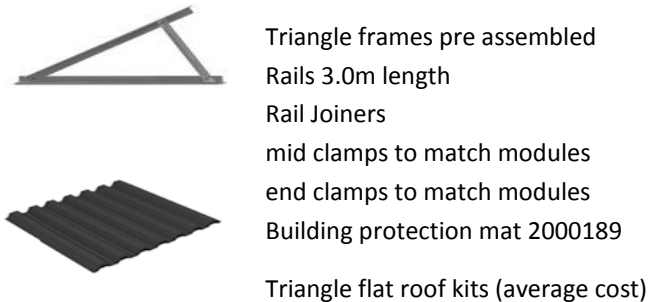

Triangle fixing system

Triangle flat roof kits (average cost)

[shop link](#)
[shop link](#)
[shop link](#)
[shop link](#)
[shop link](#)
[email](#)
[shop link](#)

Ground foundation kits